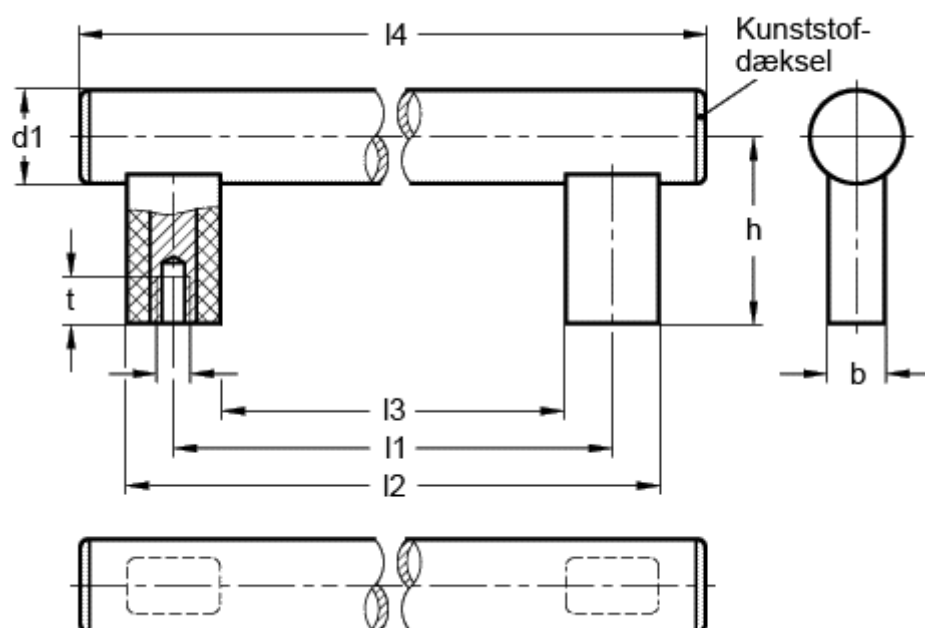

Varenummer: 201712001

Beskrivelse: E+G Rørgreb GN 666-30-M8-200-NG

Mål

$b = 18$

$t \text{ min} = 15$

$d_1 = 30$

$d_2 = M8$

$h = 60$

$l_1 = 200$

$l_2 = 230$

$l_3 = 170$

$l_4 = 265$